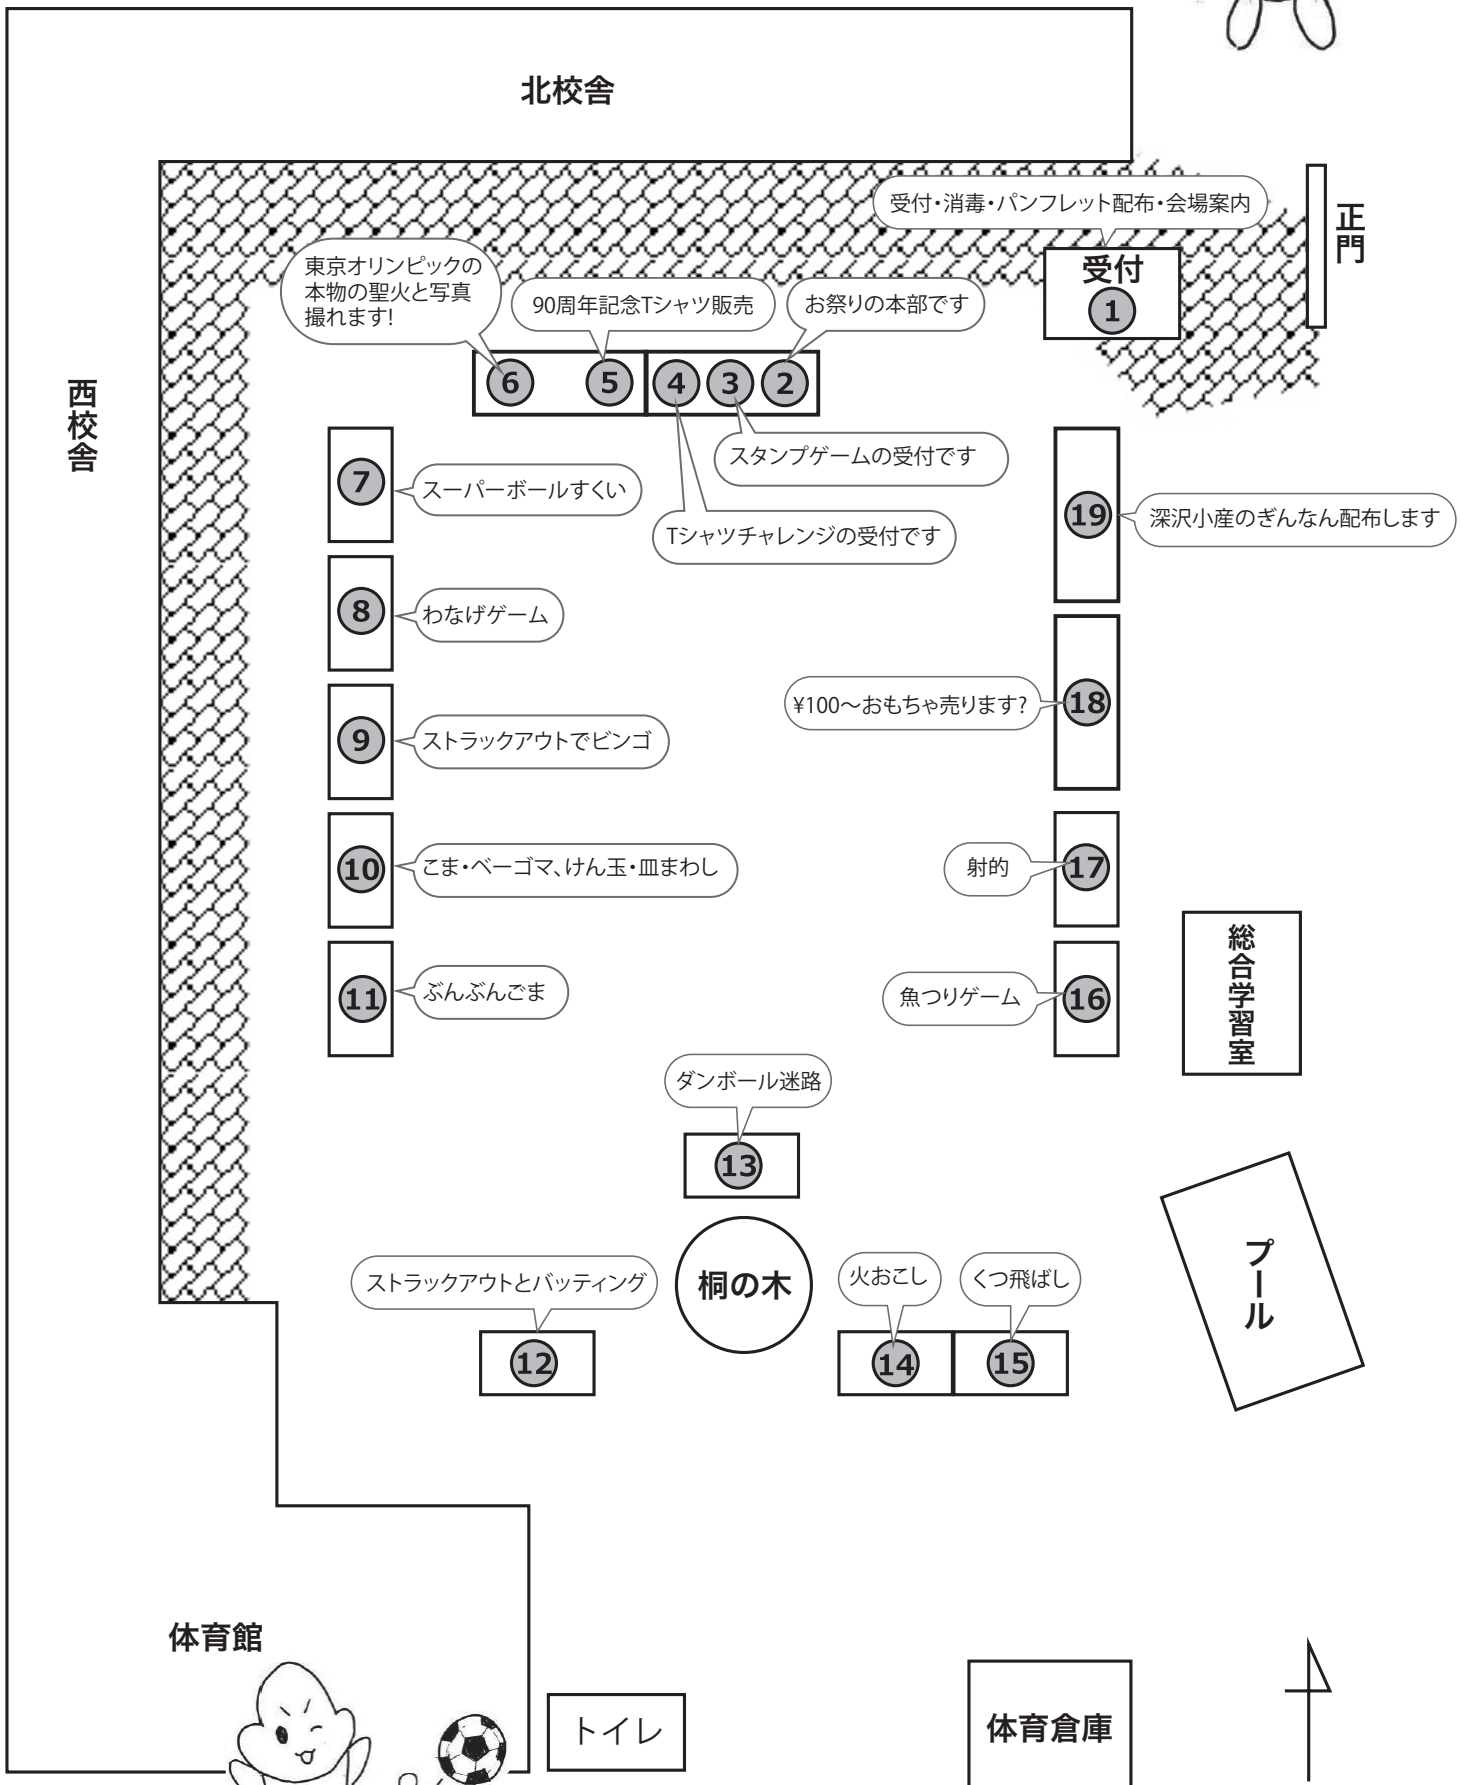

# 会場あんないマップ

北校舎

受付・消毒・パンフレット配布・会場案内

正門

受付  
①

東京オリンピックの本物の聖火と写真撮れます!

90周年記念Tシャツ販売

お祭りの本部です

⑥ ⑤ ④ ③ ②

西校舎

⑦

スーパーボールすくい

スタンプゲームの受付です

⑨

深沢小産のぎんなん配布します

⑧

⑩

こま・ベーゴマ、けん玉・皿まわし

魚つりゲーム

⑫

⑪

ぶんぶんごま

ダンボール迷路

⑬

体育館

トイレ

体育倉庫

※雨天時は体育館で行います。雨天時のレイアウトは当日貼り出します。  
※トイレは体育館前をご使用ください。